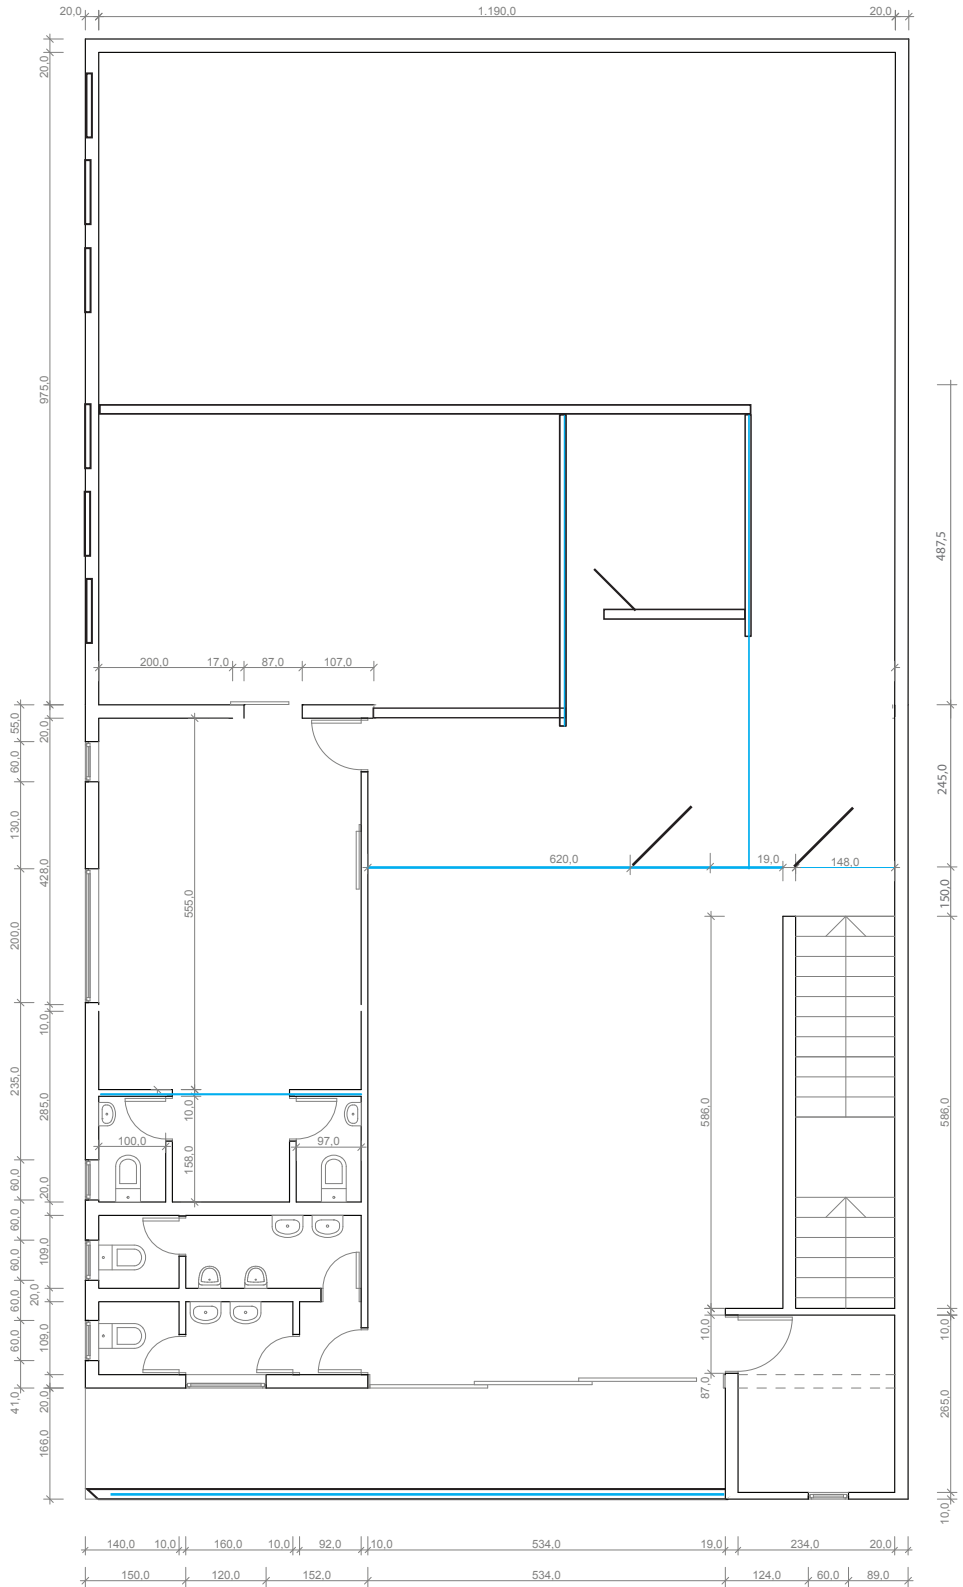

- skupaj 265m² pisarne
- dodatno zemljišče za parkirna mesta 60,5m²
- dodatno zemljišče za parkirna mesta pred zgradbo 30m²

-  Vrata
-  Steklene stene
-  Knauf
-  Knauf + nadsvetloba